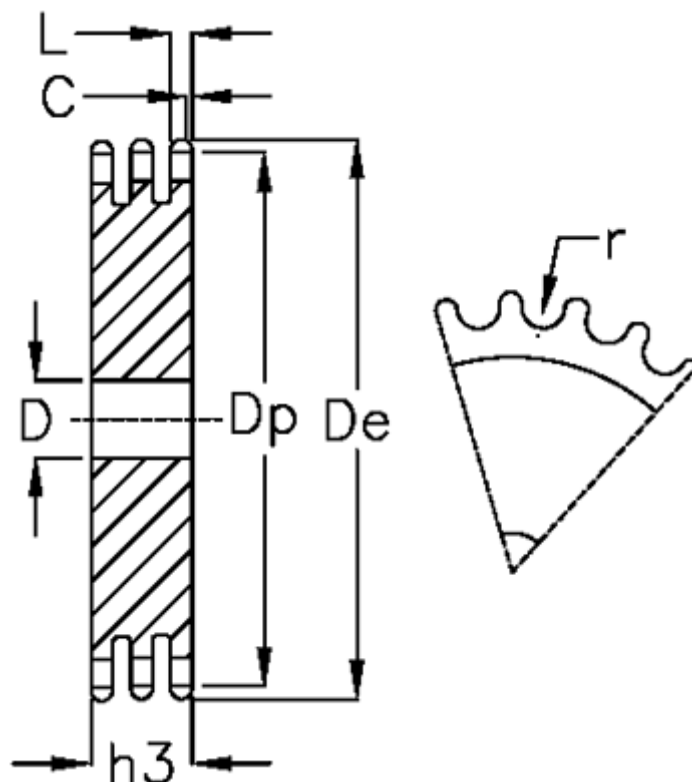

Varenummer: 616023006027
 Beskrivelse: Pladehjul 10 B-3 Z=27 triplex

Mål

Antal tænder	= 27	L = 9
C	= 2	r = 10.16
D	= 20	
De	= 144	
Dp	= 136.75	
For kædebetegnelse	= 10 B-3	
For kæde størrelse	= 5/8 x 3/8	
h3	= 42.1	